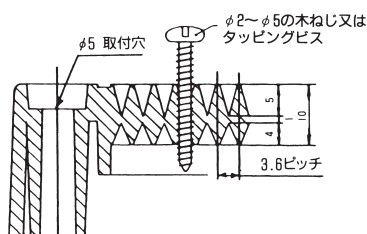

フリープレート

- 付けたい所へ、付けたい器具が自由自在に取り付けられ使用時の美観を損ないません。
- 木板等に見られる割れ、反り、ヒビの心配が全くありません。
- 雨水等による腐食も無く、耐候性を誇ります。
- ハイプロスイッチ、配電函、プラボックス、積算電力量計、メーターボックス、安定器、ブレーカー等を、木板感覚で取り付けられます。

- (注)スイッチ類の取り付けはA型(自己消火性)をご使用下さい。
- φ2~φ5mmの木ねじがご使用頂けます。
 - 鋼管ポール取り付け時には、ポールステー(PS-90・PS-220・PS-300)をご使用下さい。
 - 屋外使用時には、下部水抜き穴(2箇所)を切り取って下さい。

FP-270A-LG

FP-410B

《どこでも自由自在構造》

フリープレートは、取付ネジの位置が自由自在なため、どこでもカンタンに取付できます。

● 木ねじ引張強度比較表 (愛知県工業技術センター調べ)

木ねじの種類	フリープレート	ラワン材
φ 3.4mm	182kg	164kg
φ 4.8mm	315kg	236kg

* ラワン材は厚さ20mmの貫通時の数値です。
* 引張強度試験温度23℃、速度10mm/mm