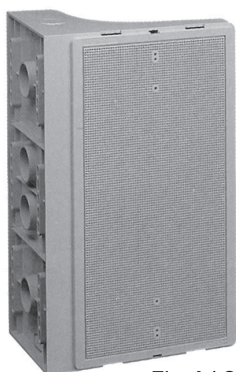

FL-410-LG

■L型フリープレート

耐候性樹脂

型番			寸法 (mm)		
ベージュ	ライトグレー	ブラウン	タテ	ヨコ	フカサ
FL-350	FL-350-LG	FL-350-BN	350	240	166
FL-410	FL-410-LG	FL-410-BN	410	250	166
FL-490	FL-490-LG	FL-490-BN	490	250	166

積算電力量計 ~3φ3W120A
メーターボックス ~3相小

※計器箱3相小は、取付板より一部はみ出しますが、取付可能です。

積算電力量計 ~3φ3W120A
メーターボックス ~3相大

※計器箱3相大は、取付板より一部はみ出しますが、取付可能です。