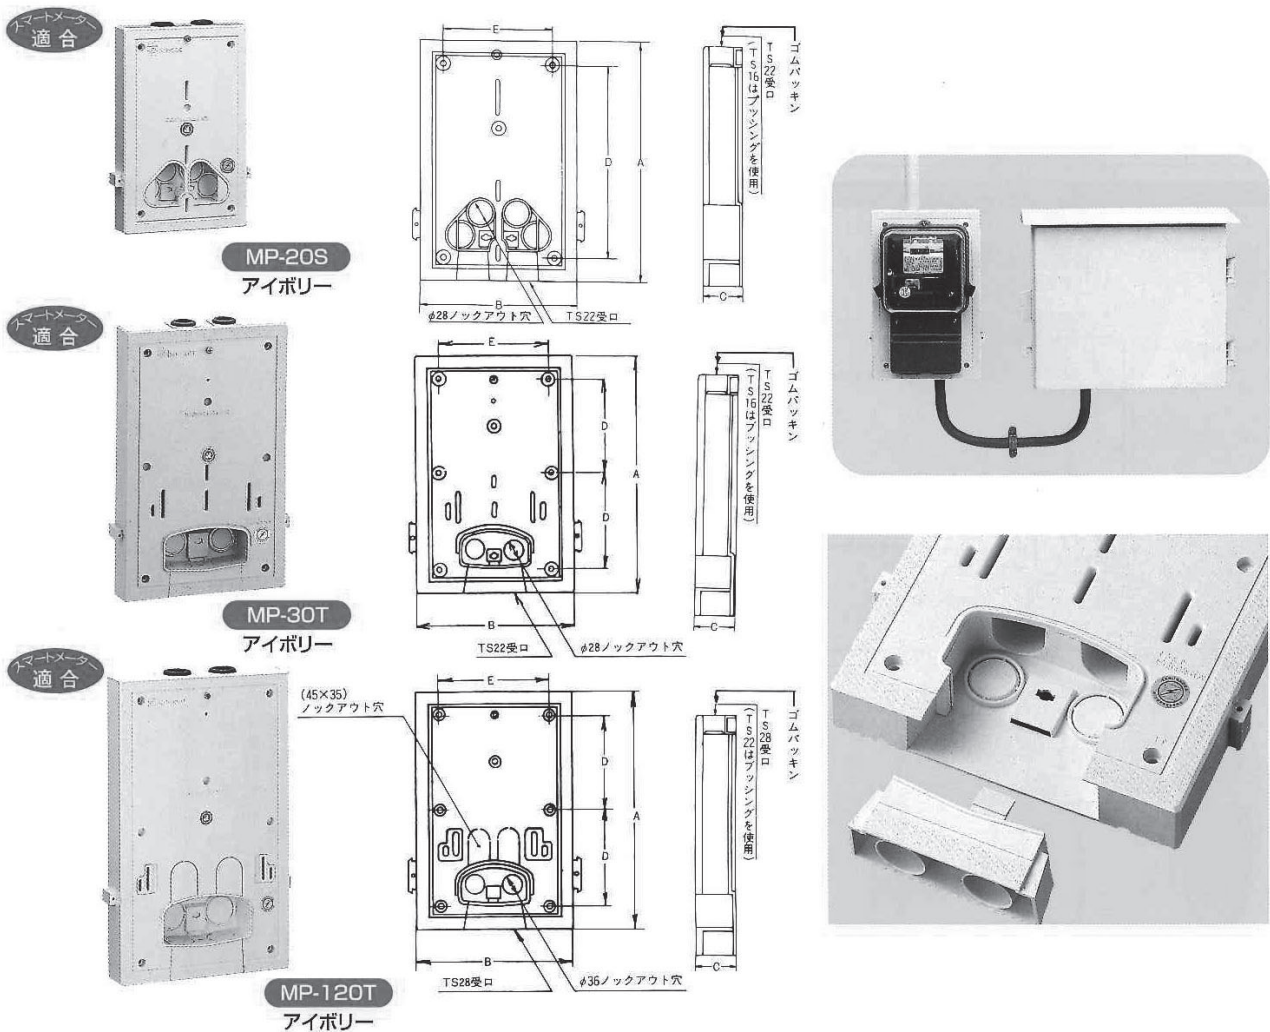

カラープレート

東京・関西・九州 各電力管内用
電力量計取付板

公益社団法人 全関東電気工事協会
優良機材推奨認定品
引込口配線美化工法推進適合品
推奨認定番号 全関第7号

- 仕上がりが美しく、どんな住宅にもマッチします。
- 雨水などによる腐食もなく、耐候性を誇ります。
- 取付け作業は簡単で、時間がかかりません。
- 裏面配線が容易にでき、引込口の配線美化工法に最適です。
- 絶縁性に優れ、配電の安全性を高めます。
- 本体の裏側にピーブロックションがはいており取付けが容易、確実です。

■MP型カラープレート

自己消火性ACS樹脂

型番		適合メーター		入数	寸法(mm)				
アイボリー	ライトグレー				A	B	C	D	E
MP-20S	MP-20S-LG	1φ2W	30A	20	250	160	35.5	200	113
MP-30T	MP-30T-LG	1φ2W 30A 1φ3W 60A		10	315	200	36	130	146
MP-120T	MP-120T-LG	1φ3W(3φ3W)	120A	10	365	220	44	155	165
MP-20SS (ステンレスビス付)	MP-20SS-LG (ステンレスビス付)	1φ2W	30A	20	250	160	35.5	200	113
MP-30TS (ステンレスビス付)	MP-30TS-LG (ステンレスビス付)	1φ2W 30A 1φ3W 60A		10	315	200	36	130	146
MP-120TS (ステンレスビス付)	MP-120TS-LG (ステンレスビス付)	1φ3W(3φ3W)	120A	10	365	220	44	155	165

(注)

普通メーターによる雨線外への施設には適合しません。
雨線外への施設は、強化耐候型メーターを御使用下さい。

※MP-211C・321Cは、MP-312Cと作業方法が異なり、より取り扱い易くなりました。

■MP型カラープレートカバー付

自己消火性ACS樹脂

型番 アイボリー	適合メーター	入数	寸法(mm)			摘要
			タテ	ヨコ	フカサ	
MP-211C	1φ2W 30A	12	300	184	132	VE16又は22又は電線
MP-312C	1φ2W 30A 1φ3W 60A	6	382	230	150	VE22又は28又は電線
MP-321C	1φ3W(3φ3W) ~120A	4	454	244	160	VE28又は36又は電線
MP-211CS (ステンレスビス付)	1φ2W 30A	12	300	185	132	VE16又は22又は電線
MP-312CS (ステンレスビス付)	1φ2W 30A 1φ3W 60A	6	382	230	150	VE22又は28又は電線
MP-321CS (ステンレスビス付)	1φ3W(3φ3W) 120A	4	454	245	160	VE28又は36又は電線

※2L-250型、200A にはFP-650JBがご使用になれます。

(突起を含む最大寸法)

中部・北陸・中国・四国 各電力管内用電力量計ボックス(計器箱)取付板

- 仕上がり美しく、どんな住宅にもマッチします。
- 雨水などによる腐食もなく、耐候性を誇ります。
- 取付け作業は簡単で、時間がかかりません。
- 裏面配線が容易にでき、引込口の配線美化工法に最適です。
- 絶縁性に優れ、配電の安全性を高めます。
- 本体の裏側にピーブロックッションがはいており取付けが容易、確実です。