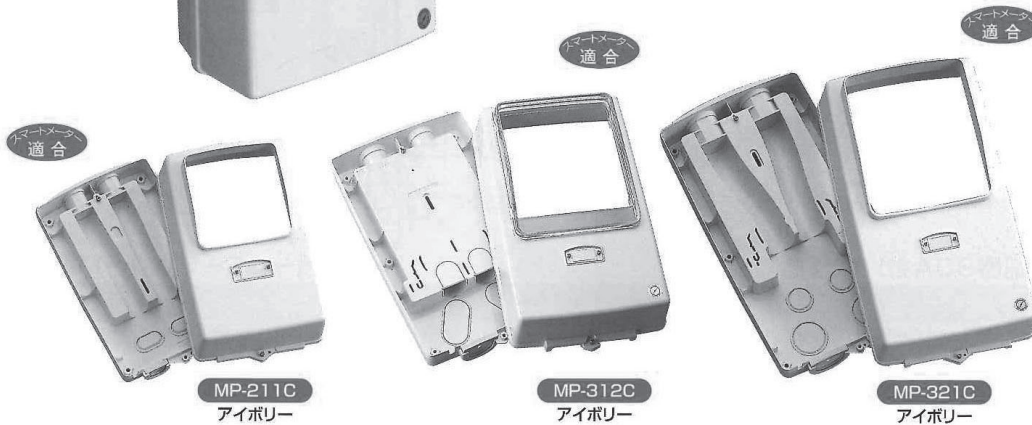

■MP型カラープレート

自己消火性ACS樹脂

型番		適合メーター		入数	寸法(mm)				
アイボリー	ライトグレー				A	B	C	D	E
MP-20S	MP-20S-LG	1φ2W	30A	20	250	160	35.5	200	113
MP-30T	MP-30T-LG	1φ2W 30A 1φ3W 60A		10	315	200	36	130	146
MP-120T	MP-120T-LG	1φ3W(3φ3W)	120A	10	365	220	44	155	165
MP-20SS (ステンレスビス付)	MP-20SS-LG (ステンレスビス付)	1φ2W	30A	20	250	160	35.5	200	113
MP-30TS (ステンレスビス付)	MP-30TS-LG (ステンレスビス付)	1φ2W 30A 1φ3W 60A		10	315	200	36	130	146
MP-120TS (ステンレスビス付)	MP-120TS-LG (ステンレスビス付)	1φ3W(3φ3W)	120A	10	365	220	44	155	165

※MP-120Tに30Aは適合しません。

カラープレート

東京・関西・九州・中部・北陸
中部・四国・東北・北海道
沖縄各電力管内用

公益社団法人 全関東電気工事協会
優良機材推奨認定品
引込口配線美化工法推進適合品
推奨認定番号 全関第7号

- 屋外・屋内兼用です。(注)
アパート・マンション・一般住宅・店舗等にご使用ください。
- 裏面配線による、引込口配線美化工法に最適です。
- 封印穴付です。
- 自己消火性ACS樹脂を使用していますので、物性低下、変色、ゴミの付着が少なく、難燃性樹脂の中では高いレベルの耐候性を有しています。

(注)

普通メーターによる雨線外への施設には適合しません。
雨線外への施設は、強化耐候型メーターを御使用下さい。

※MP-211C・321Cは、MP-312Cと作業方法が異なり、より取り扱い易くなりました。

■MP型カラープレートカバー付

自己消火性ACS樹脂

型番 アイボリー	適合メーター	入数	寸法(mm)			摘要
			タテ	ヨコ	フカサ	
MP-211C	1φ2W 30A	12	300	184	132	VE16又は22又は電線
MP-312C	1φ2W 30A 1φ3W 60A	6	382	230	150	VE22又は28又は電線
MP-321C	1φ3W(3φ3W) ~120A	4	454	244	160	VE28又は36又は電線
MP-211CS (ステンレスビス付)	1φ2W 30A	12	300	185	132	VE16又は22又は電線
MP-312CS (ステンレスビス付)	1φ2W 30A 1φ3W 60A	6	382	230	150	VE22又は28又は電線
MP-321CS (ステンレスビス付)	1φ3W(3φ3W) 120A	4	454	245	160	VE28又は36又は電線

※2L-250型、200A にはFP-650JBがご使用になれます。

(突起を含む最大寸法)

中部・北陸・中国・四国 各電力管内用電力量計ボックス(計器箱)取付板

- 仕上がり美しく、どんな住宅にもマッチします。
- 雨水などによる腐食もなく、耐候性を誇ります。
- 取付け作業は簡単で、時間がかかりません。
- 裏面配線が容易にでき、引込口の配線美化工法に最適です。
- 絶縁性に優れ、配電の安全性を高めます。
- 本体の裏側にピーブロックッションがはいており取付けが容易、確実です。